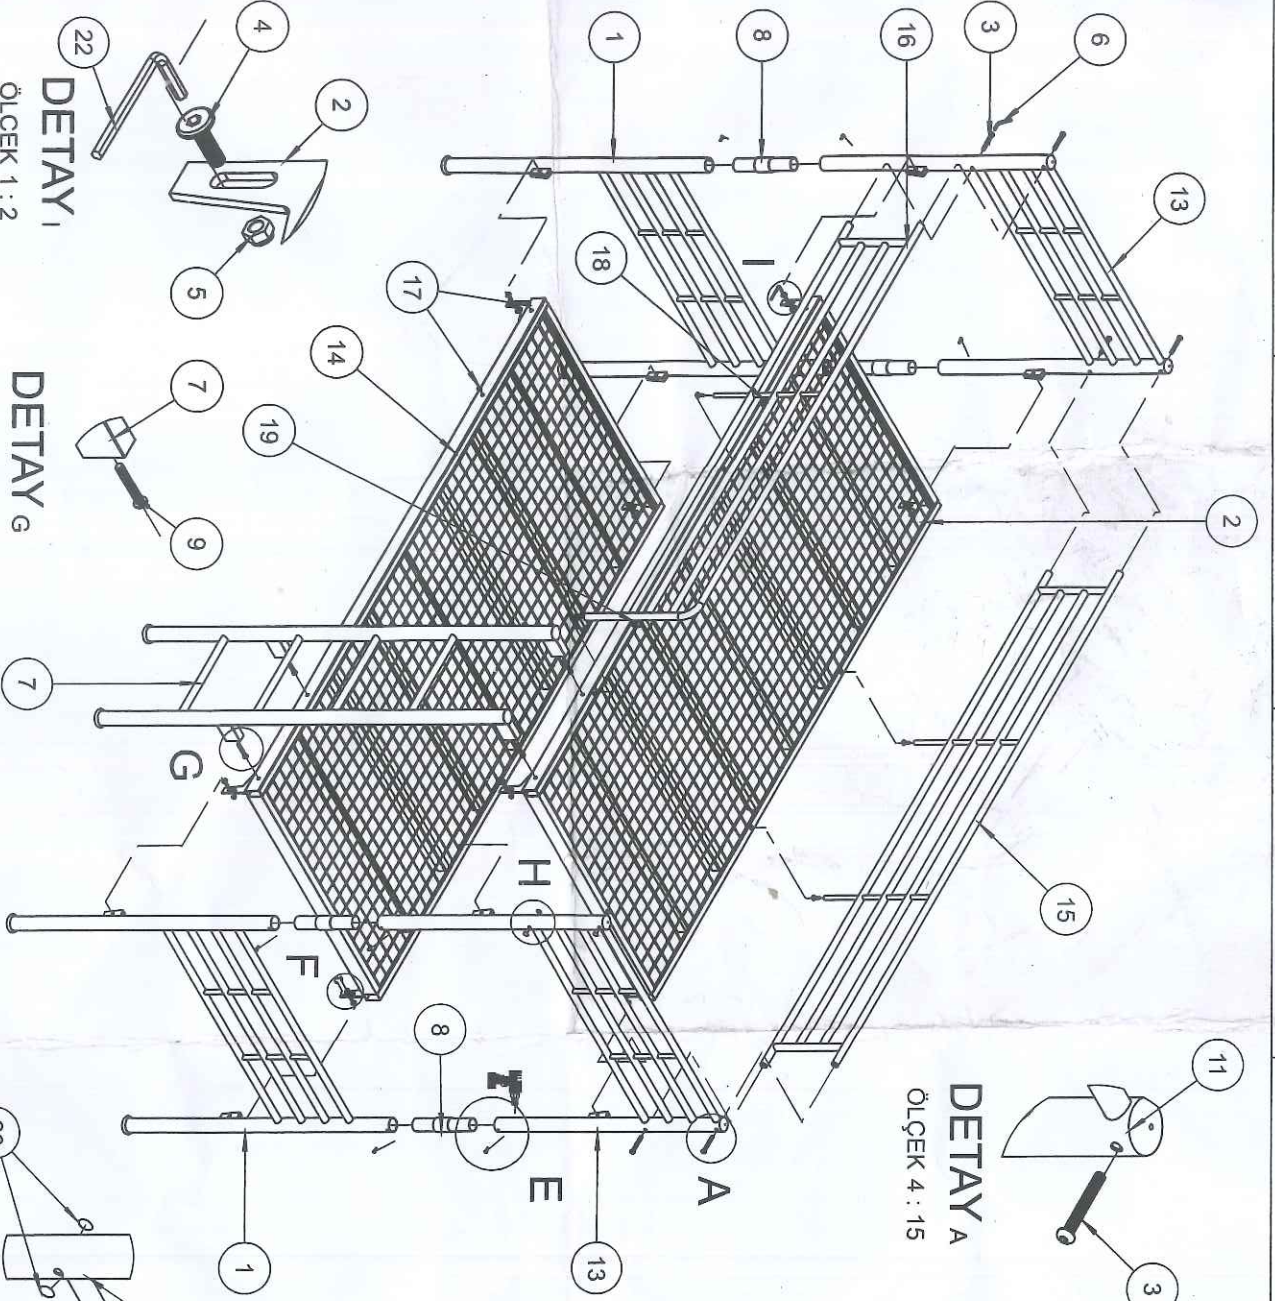

ÖGE NO.	PARÇA NUMARASI	Revizyon	Yarınamı/Adı	MİKTAR
1	2000942	00	ALT BAŞLIK	2
2	2000943	00	YATAK	1
3	ISO 7380 M8x60 BB İMBUS CIVATA		ISO 7380 M8x60 BB İMBUS CIVATA	6
4	M6x20 YASSI BAŞLI ÖZEL İMBUS CIVATA SİYAH	00	M6x20 YASSI BAŞLI ÖZEL İMBUS CIVATA SİYAH	11
5	DIN 985 M6 FİBERLİ SOMUN	00	DIN 985 M6 FİBERLİ SOMUN	8
6	5 ALTYAN ANAHTAR	00	5 ALTYAN ANAHTAR	1
7	2000052	00	MERDİVEN	1
8	2000053	00	BİRLEŞTİRME PARÇASI	4
9	ISO 7380 M8x50 BB İMBUS CIVATA		7380 M8x50 BB İMBUS CIVATA	4
10	PK-068 Ø42-2mm PLASTİK TAPA		PK-068 Ø42-2mm PLASTİK TAPA	10
11	3000950	00	BAŞLIK BORU KAPATILMA SACSİ AKILLI VİDA	4
12	DIN 7504N 3.9x16 YSB AKILLI VİDA		DIN 7504N 3.9x16 YSB AKILLI VİDA	8
13	2000944	00	ÜST BAŞLIK	2
14	2000945	00	YATAK	1
15	2000713	00	TAM KORKULUK	1
16	2000714	00	YARIM KORKULUK	1
17	PK-063 Ø9-1mm TAPE		PK-063 Ø9-1mm TAPE	4
18	PK-048 Ø22-1mm TAPE		PK-048 Ø22-1mm TAPE	1
19	PK-064 Ø14-1mm TAPE		PK-064 Ø14-1mm TAPE	1
20	SİYAH NOKTA		SİYAH NOKTA	4
21	ISO 7380 M8x25 BB İMBUS CIVATA		ISO 7380 M8x25 BB İMBUS CIVATA	1
22	4 ALTYAN ANAHTAR	00	4 ALTYAN ANAHTAR	1
23	10-13 MONTAJ ANAHTARI	00	10-13 MONTAJ ANAHTARI	1

**DETAY A**  
ÖLÇEK 4 : 15

**DETAY I**  
ÖLÇEK 1 : 2

**DETAY G**  
ÖLÇEK 1 : 5

**DETAY H**  
ÖLÇEK 1 : 5

**DETAY E**  
ÖLÇEK 2 : 15

**DETAY F**  
ÖLÇEK 1 : 2